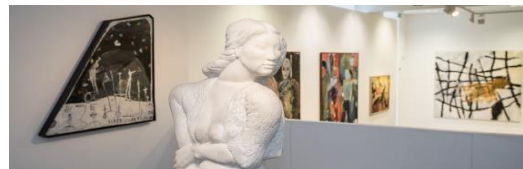

Harald Metzkes, Blinde Kuh, 1991, Öl auf Leinwand
© VG Bild-Kunst, Bonn 2021, Werkfoto: Peter Adamik
Kunstsammlung der Berliner Volksbank K 265