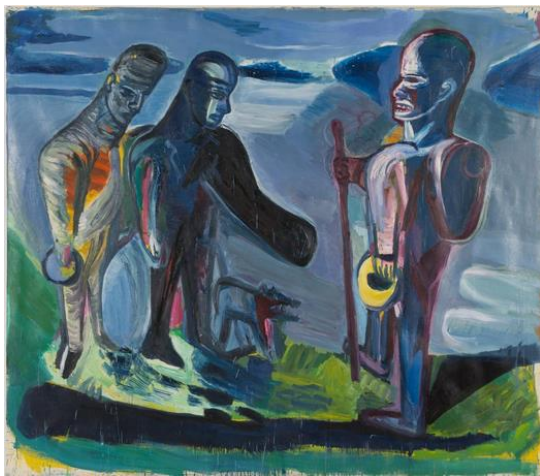

Klaus Killisch, Bonjour Monsieur, 1989
Oil on canvas
245,5 x 285,5 x 5 cm
Kunstsammlung der Berliner Volksbank K 1478
© VG Bild-Kunst, Bonn 2025
Photo: Peter Adamik