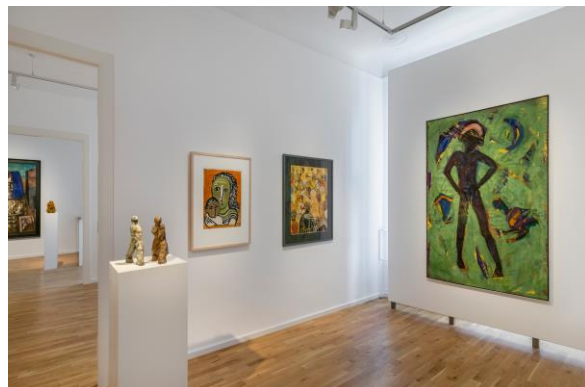

Exhibition view „MENSCH BERLIN“, Stiftung Kunstforum Berliner Volksbank
© VG Bild-Kunst, Bonn 2025 (Horst Antes, Angela Hampel, Markus Lüpertz)
© Estate of Ludwig Gabriel Schrieber
Foto: Natalia Carstens Photography

Exhibition view „MENSCH BERLIN“, Stiftung Kunstforum Berliner Volksbank
© VG Bild-Kunst, Bonn 2025 (Klaus Killisch, Werner Tübke)
© Rainer Fetting, Estate of Erich Fritz Reuter, Cornelia Schleime
Foto: Natalia Carstens Photography

Exhibition view „MENSCH BERLIN“, Stiftung Kunstforum Berliner Volksbank
© VG Bild-Kunst, Bonn 2025 (Via Lewandowsky, Gerd Sonntag, Ulla Walter)
© Roland Nicolaus
Foto: Natalia Carstens Photography

Exhibition view „MENSCH BERLIN“, Stiftung Kunstforum Berliner Volksbank
© VG Bild-Kunst, Bonn 2025 (Annemirl Bauer, Karol Broniatowski, FRANEK, Harald Metzkes, Hans Uhlmann)
© Estate of Christa Dichgans / Contemporary Fine Arts, Berlin
Foto: Natalia Carstens Photography

Harald Metzkes, Januskonzert, 1990, Oil on canvas, 180 x 200 cm
Kunstsammlung der Berliner Volksbank K 28
© VG Bild-Kunst, Bonn 2025
Photo: Peter Adamik

Ludwig Gabriel Schrieber, Sich Umschauende, 1973, Carrara marble
135 x 50 x 30 cm
Kunstsammlung der Berliner Volksbank K 830
© Estate of Ludwig Gabriel Schrieber
Photo: Stefan Maria Rother