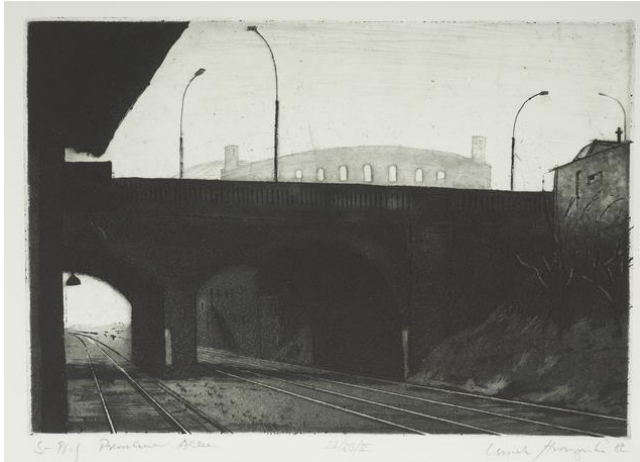

Ursula Strozynski, S-Bahnhof Prenzlauer Allee, 1982
Drypoint and aquatint on paper
21 x 30 cm
Kunstsammlung der Berliner Volksbank K 1039
© VG Bild-Kunst, Bonn 2025
Photo: Peter Adamik