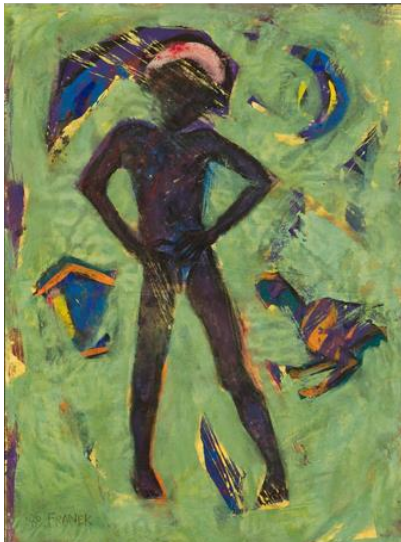

FRANEK, Zyklus Fremde Frauen (2), 1986
Mixed media on nettle
175 x 130 cm
Kunstsammlung der Berliner Volksbank K 162
© VG Bild-Kunst, Bonn 2025
Photo: Peter Adamik