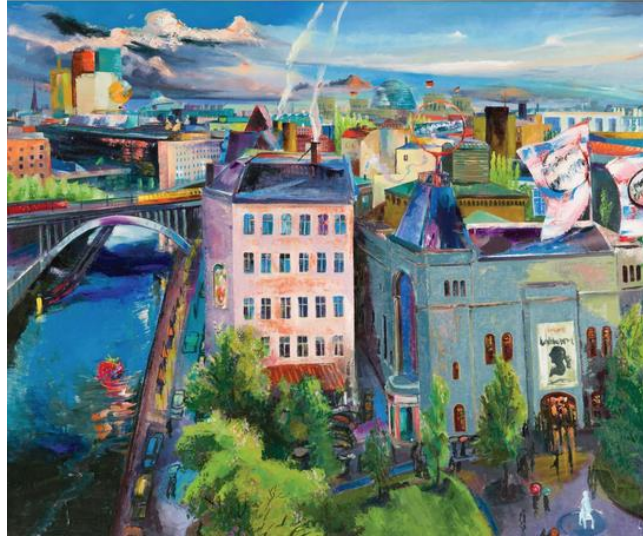

Roland Nicolaus, Berliner Ensemble am Schiffbauerdamm -
Panoramaansicht Berlin, 2005
Oil on canvas
145 x 185 cm
Kunstsammlung der Berliner Volksbank K 1440
© Roland Nicolaus
Photo: Peter Adamik