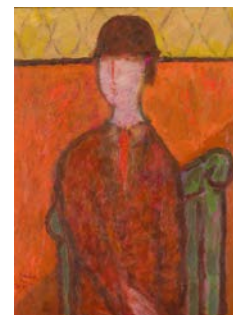

Bildmaterial

BOHÈME IN CHARLOTTENBURG – HANS LAABS UND FREUNDE. Werke aus der Kunstsammlung der Berliner Volksbank

Die Abbildungen können für die aktuelle Berichterstattung bei der Stiftung Kunstforum der Berliner Volksbank gGmbH, Tel. 030 - 30 63 17 44, E-Mail kunstforum@berliner-volksbank.de abgerufen werden.

Werkabbildungen

Stiftung Kunstforum der Berliner Volksbank gGmbH

© VG Bild-Kunst, Bonn 2019, Werkfotograf: Peter Adamik, Berlin

Knabenbildnis, 1950, Öl auf Leinwand
Kunstsammlung der Berliner Volksbank K 655

Später Nachmittag, 1983, Öl auf Leinwand
Kunstsammlung der Berliner Volksbank K 132

Die Wartende, 1958, Öl auf Leinwand
Kunstsammlung der Berliner Volksbank K 147

Sitzende auf grünem Stuhl, 1989, Öl auf
Hartfaser, Kunstsammlung der Berliner
Volksbank K 656